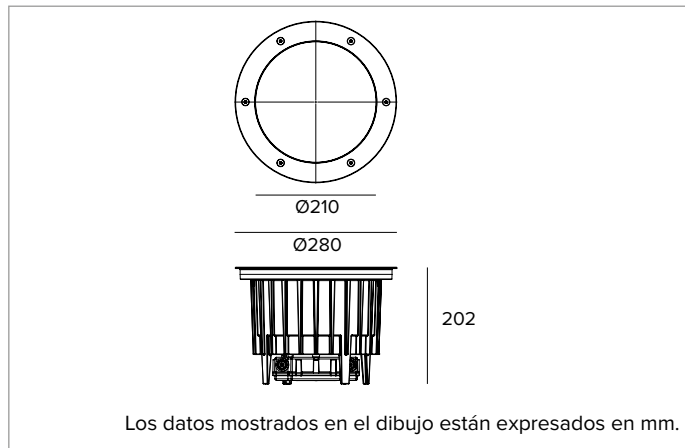

## E013WWH827ELASS | KEPLERO 280 Wall Washer

Wall Washer empotrable en el suelo equipado con lámparas de LED

		2700K	H(m)	D1(m)	D2(m)	E <sub>max</sub> (lx)
		Ra80	38°	100°		
		Fixture Power	35W	1	0.80	2.51 1388
		Source Flux	4662lm	2	1.60	5.02 347
		Fixture Flux	2375lm	3	2.39	7.53 154
		Efficacy	68lm/W	4	3.19	10.04 87
TS853	I <sub>max</sub> =393cd/klm	I <sub>max</sub>	1834cd	5	3.99	12.55 56